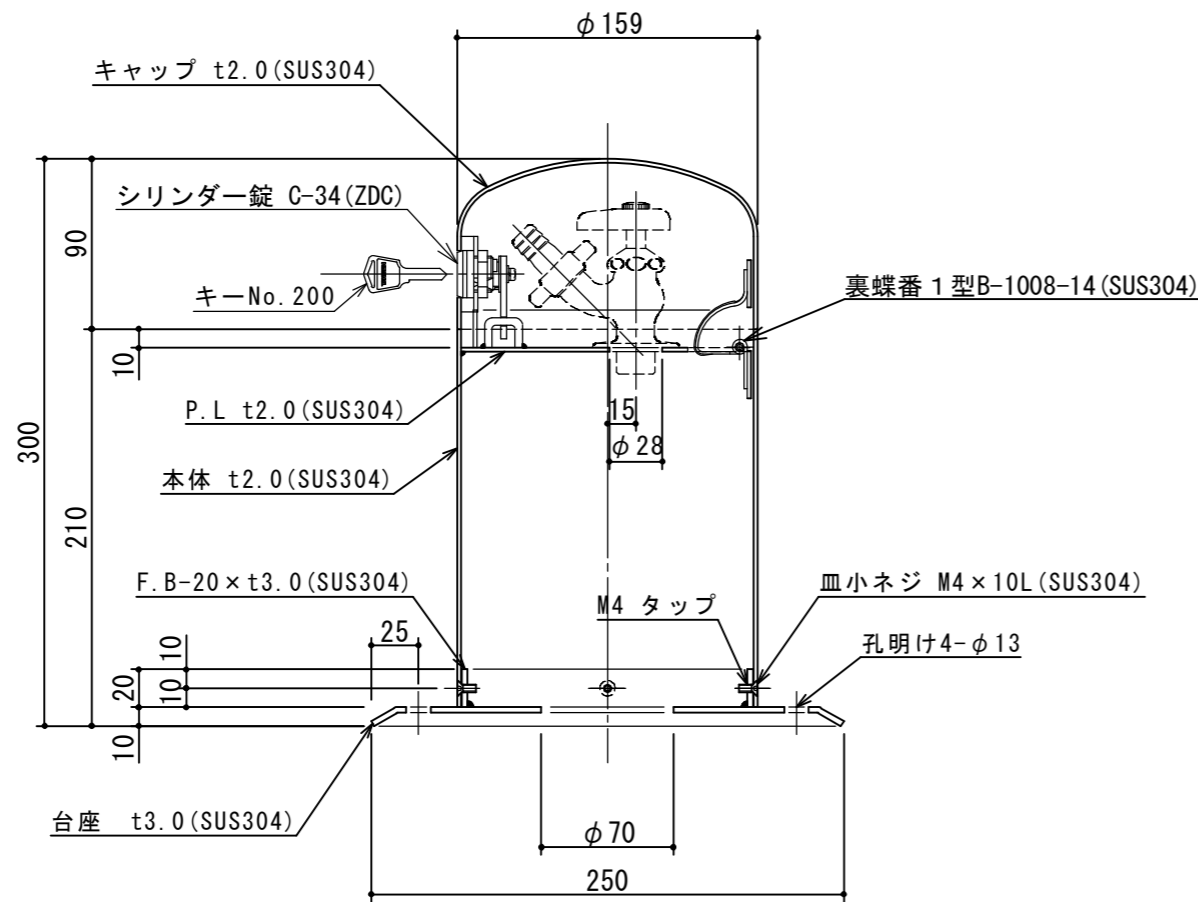

(注) キャップはスムーズに開閉すること。

納入台数 台

注記) 仕様・・・表面仕上げ: つやなし (不織布表面処理・#320)	△			検 図	設 計	製 図	担 当 者	宛先名	殿	工事名		
適用水栓 : 13A用 (水栓は付属していません。)	△			横 堀		野 田		品 名	SK式丸型水栓柱 (鍵付) 図	型 式	SK-CD-160 (鍵付・つやなし)	
	△	2015.03.25	キーNo. TAK60→No. 200に変更。	製 図	作 成 年 月 日	2018.09.18	図 番	20-18	記 号	CD160L1	縮 尺	1/4
	順	改 訂 日	改 訂 内 容									
SHIMODA 下田エコテック株式会社												