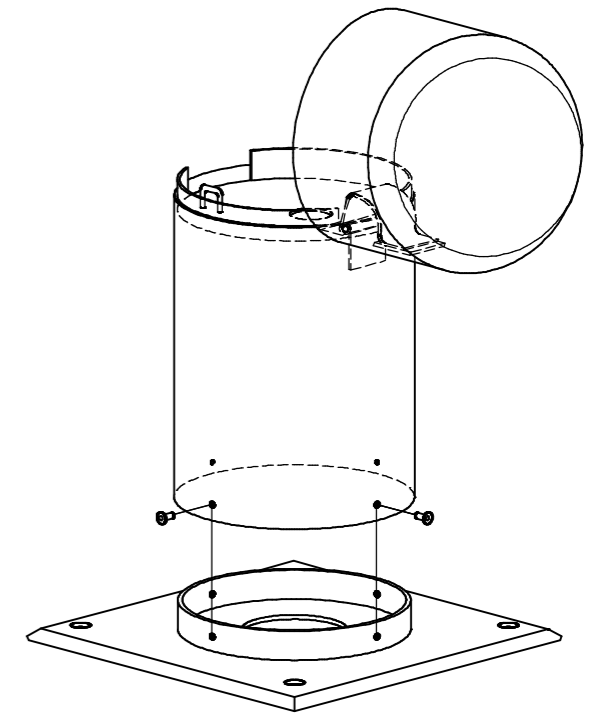

(注) キャップはスムーズに開閉すること。

納入台数 台

注記) 仕様・・・表面仕上げ: つやなし (不織布表面処理・#320)	△			検 図	設 計	製 図	担 当 者	宛先名	殿	工事名		
適用水栓 : 13A用 (水栓は付属していません。)	△			横 堀		野 田		品 名	SK式丸型水栓柱 (鍵付) 図	型 式	SK-CD-160 (鍵付・つやなし)	
	△	2015.03.25	キーNo. TAK60→No. 200に変更。	製 図	作 成 年 月 日	2018.09.18	図 番	20-18	記 号	CD160L1	縮 尺	1/4
	順	改 訂 日	改 訂 内 容									
SHIMODA 下田エコテック株式会社												