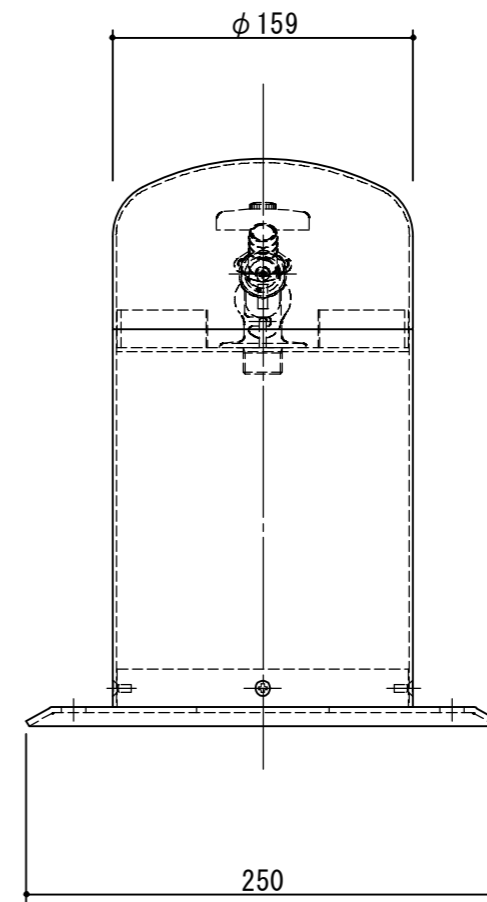

(注) キャップはスムーズに開閉すること。

納入台数 台

注記) 仕様・・・表面仕上げ: つやなし (不織布表面処理・#320)	△			検 図	設 計	製 図	担 当 者	宛先名	殿	工事名		
適用水栓 : 13A用 (水栓は付属していません。)	△			横 堀		野 田		品 名	SK式丸型水栓柱 (鍵付) 図	型 式	SK-CD-160 (鍵付・つやなし)	
	△	2015.03.25	キーNo. TAK60→No. 200に変更。	製 図	作 成 年 月 日	2018.09.18	図 番	20-18	記 号	CD160L1	縮 尺	1/4
	順	改 訂 日	改 訂 内 容									
SHIMODA 下田エコテック株式会社												