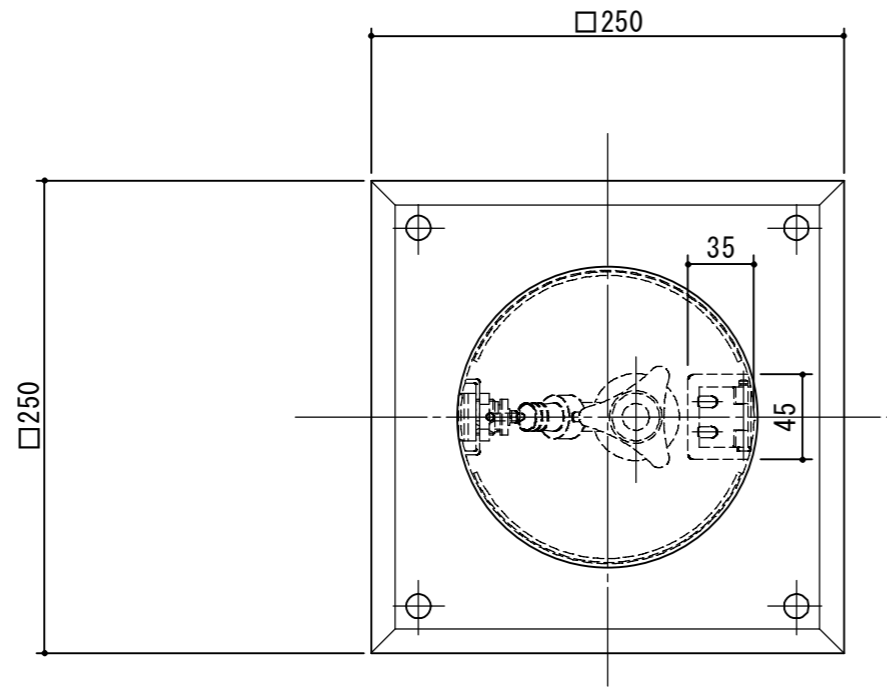

(注) キャップはスムーズに開閉すること。

納入台数 台

注記) 仕様・・・表面仕上げ: つやなし (不織布表面処理・#320)	△			検 図	設 計	製 図	担 当 者	宛先名	殿	工事名		
適用水栓 : 13A用 (水栓は付属していません。)	△			横 堀		野 田		品 名	SK式丸型水栓柱 (鍵付) 図	型 式	SK-CD-160 (鍵付・つやなし)	
	△	2015.03.25	キーNo. TAK60→No. 200に変更。	製 図	作 成 年 月 日	2018.09.18	図 番	20-18	記 号	CD160L1	縮 尺	1/4
	順	改 訂 日	改 訂 内 容									
SHIMODA 下田エコテック株式会社												