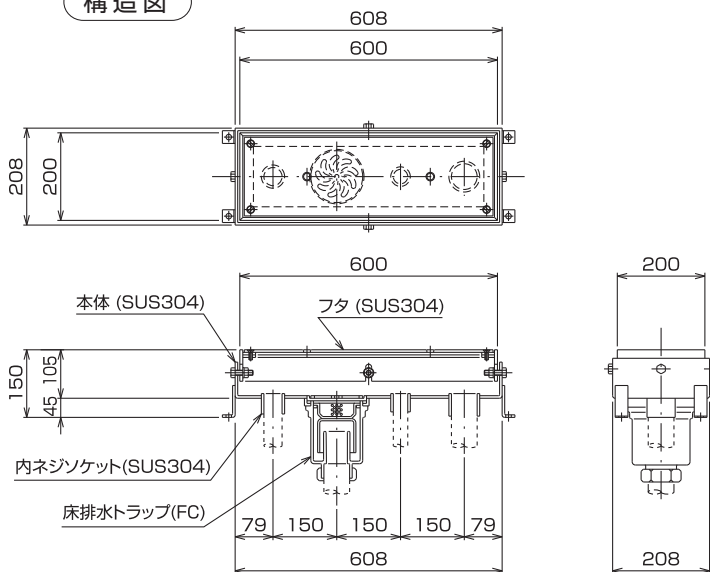

## LB-1

構造図

■価格

(円)

型 式	価 格
SK-LB-1	350,000

記載されている価格には、運賃・消費税は含まれておりません。

## LB-2

構造図

■価格

(円)

型 式	価 格
SK-LB-2	400,000

記載されている価格には、運賃・消費税は含まれておりません。